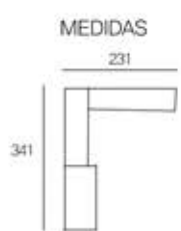

DJ-220. VITRINA MOD. LISBOA
207x35x80 cm · Cerezo.

224€

281€

DJ-221. APARADOR MOD. LISBOA PUERTAS
160x35x90 cm · Cerezo.

855€

DJ-222: COMPOSICIÓN DE SALÓN MADERA
270 cm · Nogal, Roble.

DJ-223: COMPOSICIÓN DE SALÓN MOD. LONDRES
290x37x190 cm · Blanco, Cambria y Blanco.

454€

209€

DJ-224: APARADOR MOD. LONDRES
160x78x40 cm · Blanco, Cambria y Blanco.

920€

DJ-225: COMPOSICIÓN DE SALÓN MADERA
277 cm · Nogal.

DJ-226. DORMITORIO JUVENIL 10
341x231x235 cm.

818 €

1.036 €

DJ-227. DORMITORIO JUVENIL 13
260x348x235 cm.

577 €

DJ-228. LITERA JUVENIL 14
343x101 cm

COLORES BASE

COLORES LISOS

DJ-229: DORMITORIO JUVENIL 9
197x100x200 cm.

584 €

555 €